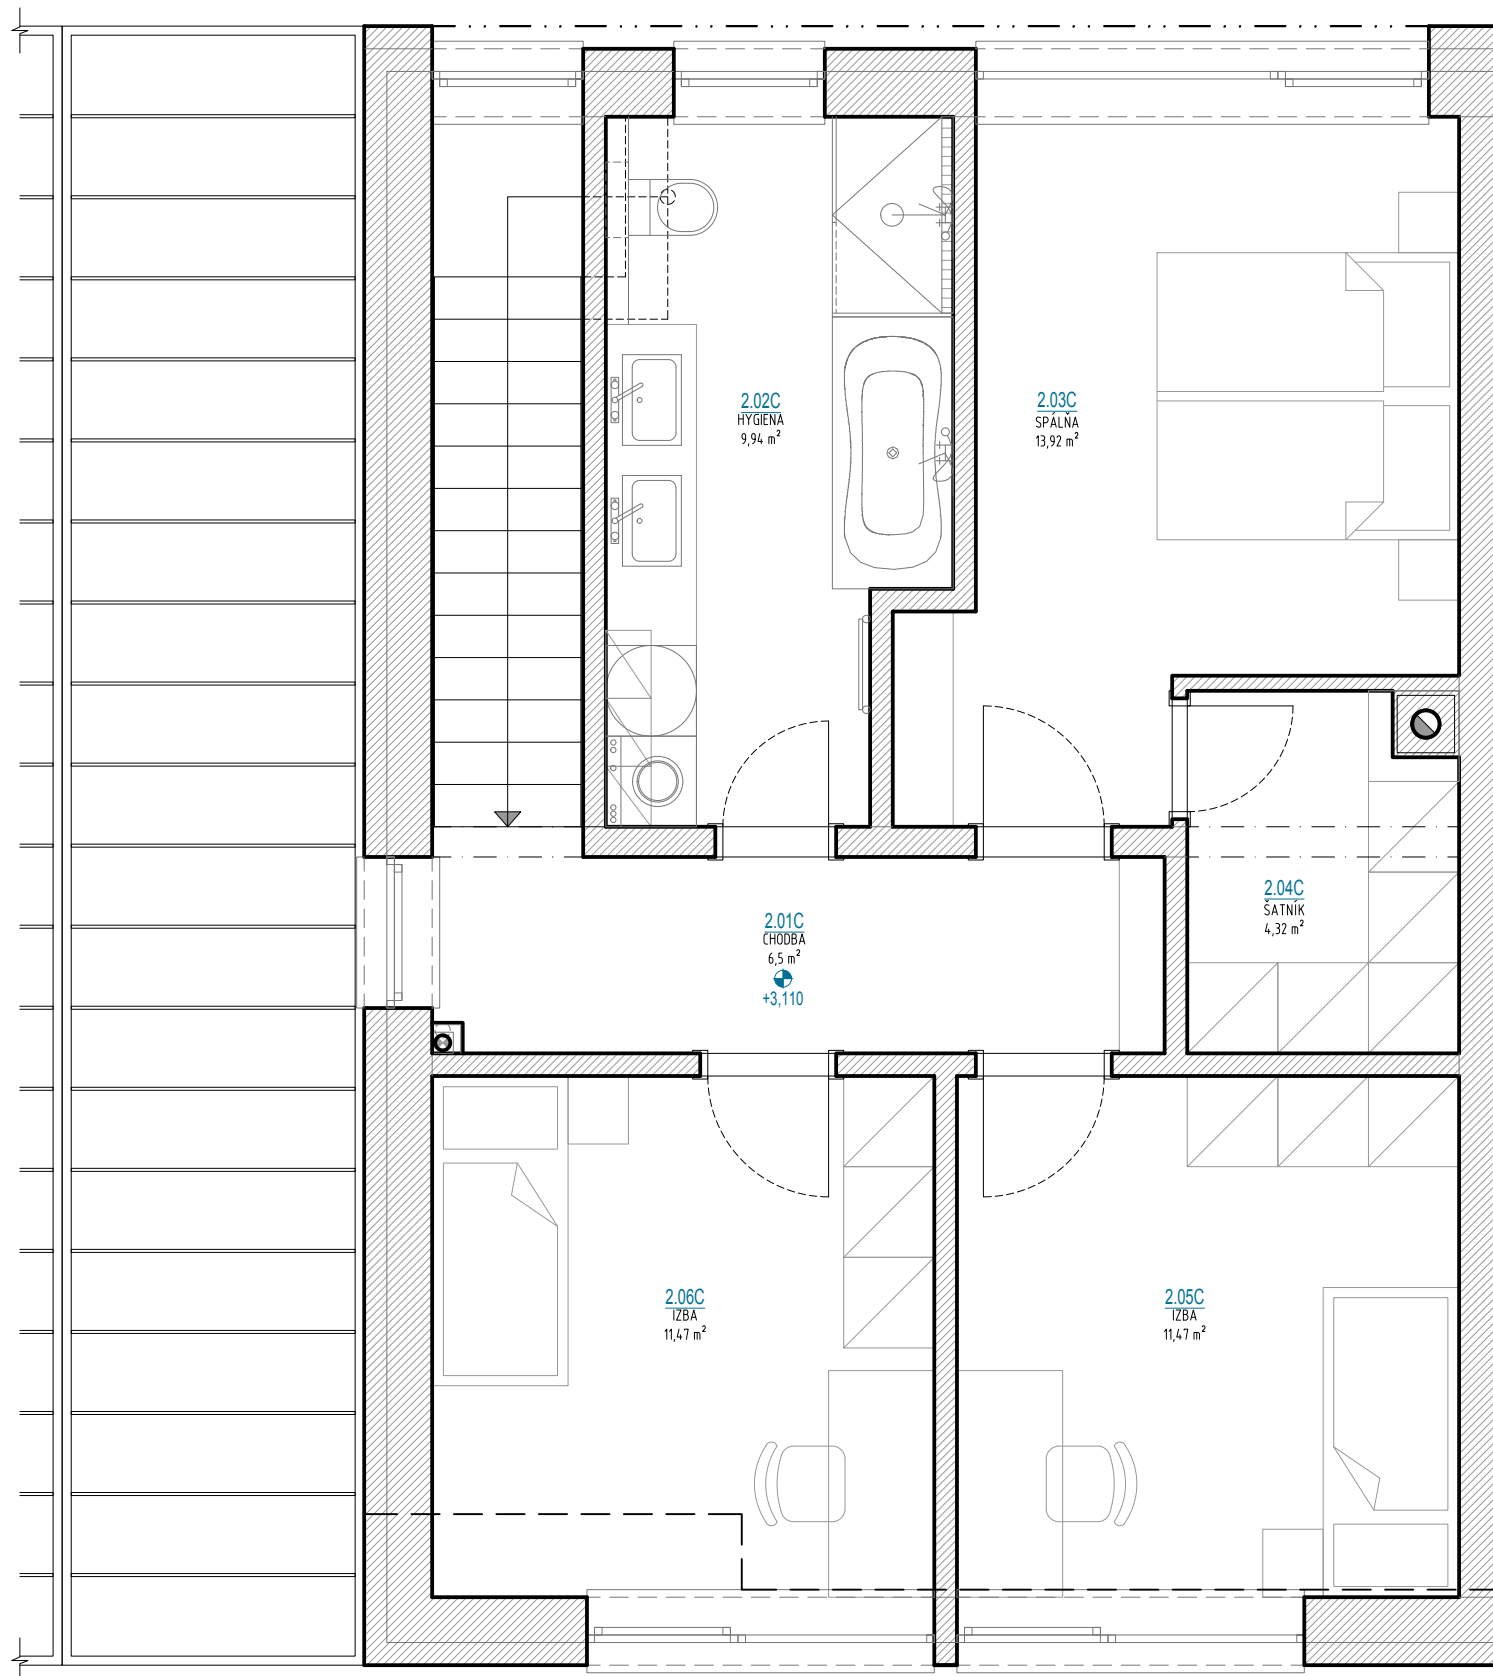

LEGENDA MIESTNOSTÍ RD A, C, F 1. NP

ČÍSLO	MIESTNOSŤ	M ²
1.01C	VSTUP	6,65
1.02C	WC	2,26
1.03C	TECHNICKÁ MIESTNOSŤ	1,84
1.04C	HLAVNÝ OBYTNÝ PRIESTOR	27,26
1.05C	KUCHYŇA	14,26
1.06C	ŠPAJZA	2,76
1.07C	SCHODISKOVÝ PRIESTOR	4,7
ÚŽITKOVÁ PLOCHA RD C 1. NP		59,73
CELKOVÁ ÚŽITKOVÁ PLOCHA RD C		117,35
-	TERASA	9,75m ²

PÔDORYS 1. NP RD-A, RD-C, RD-F

**LEGENDA MIESTNOSTÍ
RD A, C, F 2. NP**

ČÍSLO	MIESTNOSŤ	M ²
2.01C	CHODBA	6,5
2.02C	HYGIENA	9,94
2.03C	SPÁLŇA	13,92
2.04C	ŠATNÍK	4,32
2.05C	IZBA	11,47
2.06C	IZBA	11,47
ÚŽITKOVÁ PLOCHA RD C 2. NP		57,62
CELKOVÁ ÚŽITKOVÁ PLOCHA RD C		117,35