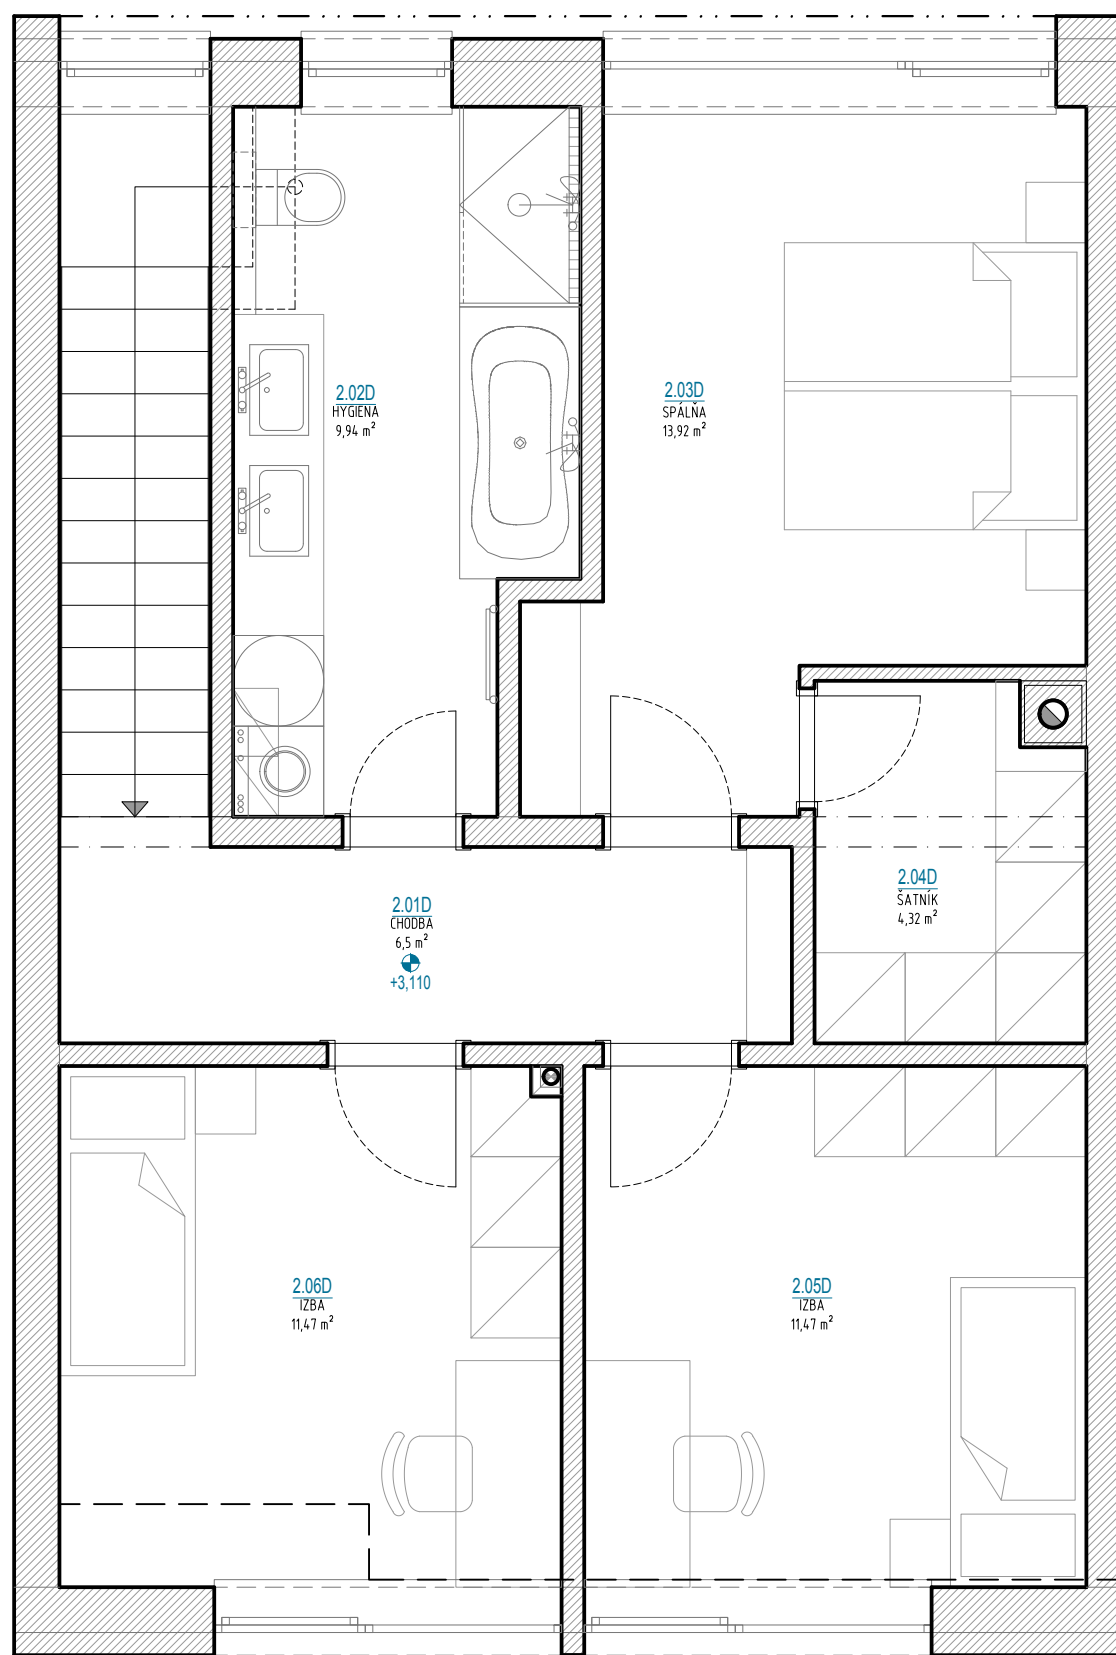

LEGENDA MIESTNOSTÍ RD D 1. NP

ČÍSLO	MIESTNOSŤ	M ²
1.01D	VSTUP	8,58
1.02D	TECHNICKÁ MIESTNOSŤ	3,04
1.03D	HLAVNÝ OBYTNÝ PRIESTOR	27,26
1.04D	KUCHYŇA	14,26
1.05D	ŠPAJZA	1,98
1.06D	SCHODISKOVÝ PRIESTOR	4,7
ÚŽITKOVÁ PLOCHA RD D 1. NP		59,82
CELKOVÁ ÚŽITKOVÁ PLOCHA RD D		117,44
-	TERASA	9,75m ²

PÔDORYS 1. NP RD-D

**LEGENDA MIESTNOSTÍ
RD D 2. NP**

ČÍSLO	MIESTNOSŤ	M ²
2.01D	CHODBA	6,5
2.02D	HYGIENA	9,94
2.03D	SPÁLŇA	13,92
2.04D	ŠATNÍK	4,32
2.05D	IZBA	11,47
2.06D	IZBA	11,47
ÚŽITKOVÁ PLOCHA RD D 2. NP		57,62
CELKOVÁ ÚŽITKOVÁ PLOCHA RD D		117,44